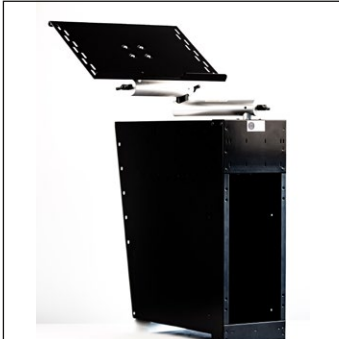

Mobile Work Desk

**MW Desk - Small -
Laptop**

Varenr. 30000
H:520 B:180 D:520
6148,- pr. stk.

**MW Desk - Large -
Laptop**

Varenr. 30005
H:655 B:250 D:530
6398,- pr. stk.

**MW Desk - Small -
Tablet**

Varenr. 30001
H:520 B:180 D:520
6448,- pr. stk.

**MW Desk - Large -
Tablet**

Varenr. 30006
H:655 B:250 D:530
6698,- pr. stk.

MW Desk - Small

Varenr. 30010
H:520 B:180 D:520
3748,- pr. stk.

MW Desk - Large

Varenr. 30020
H:655 B:250 D:530
3998,- pr. stk.

Mobile Work Tilbehør til Desk