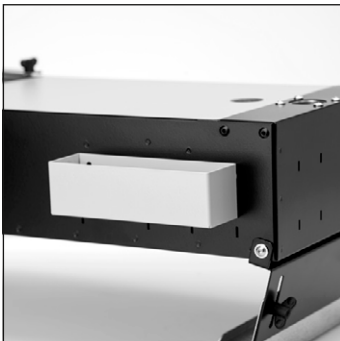

MW Tray
Varenr. 30502
197,- pr. stk.