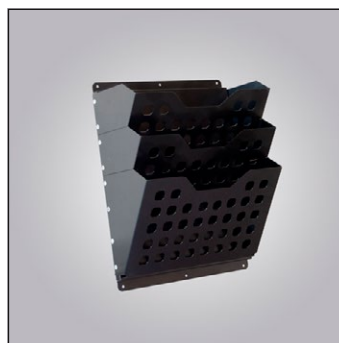

## Brochureholder - Smal

---

**2 rum**

*Varenr. 30412*

H:352 B:240 D:100

**857,- pr. stk.**

**3 rum**

*Varenr. 30413*

## Brochureholder - Bred

---

**2 rum**

*Varenr. 30422*

H:328 B:320 D:150

**868,- pr. stk.**

**3 rum**

*Varenr. 30423*

H:408 B:320 D:150

**1059,- pr. stk.**

**4 rum**

*Varenr. 30424*

H:488 B:320 D:150

**1226,- pr. stk.**

**5 rum**

*Varenr. 30425*