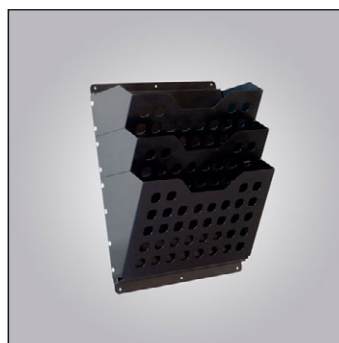

## Brochureholder - Smal

---

**2 rum**

*Varenr. 30412*

H:352 B:240 D:100

**857,- pr. stk.**

**3 rum**

*Varenr. 30413*

H:452 B:240 D:100

**1048,- pr. stk.**

**4 rum**

*Varenr. 30414*

H:552 B:240 D:100

**1216,- pr. stk.**

## Brochureholder - Bred

---

**2 rum**

*Varenr. 30422*

H:328 B:320 D:150

**868,- pr. stk.**

**3 rum**

*Varenr. 30423*

H:408 B:320 D:150

**1059,- pr. stk.**

**4 rum**

*Varenr. 30424*

H:488 B:320 D:150

**1226,- pr. stk.**

**5 rum**

*Varenr. 30425*